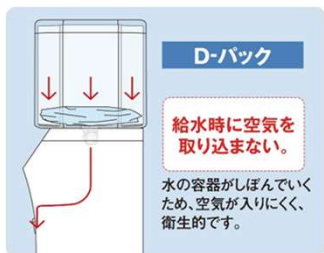

無理せず災害対策

いざというときの為に普段からの災害対策がとても大切です。万一の際、備蓄水として飲料水は3日分(一人当たり9L)必要といわれています。ウォーターサーバーなら普段使いしながら水を備蓄することができます。D-パックは縦積みできるので場所も取らずに備蓄できます。

「ローリングストック法」で飲料水を常に備蓄！

非常用コックがあれば非常時に水を汲みだすことができます。

D-パック

給水時に空気を取り込まない。