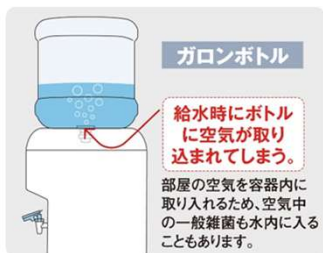

無理せず災害対策

いざというときの為に普段からの災害対策がとても大切です。万一の際、備蓄水として飲料水は3日分(一人当たり9L)必要といわれています。ウォーターサーバーなら普段使いしながら水を備蓄することができます。D-パックは縦積みできるので場所も取らずに備蓄できます。

「ローリングストック法」で飲料水を常に備蓄！

非常用コックがあれば非常時に水を汲みだすことができます。

D-パック

給水時に空気を取り込まない。

水の容器がしぼんでいくため、空気が入りやすく、衛生的です。

ガロンボトル

給水時にボトルに空気が取り込まれてしまう。

部屋の空気を容器内に取り入れるため、空気中の一般雑菌も水内に入ることもあります。

「富士の湧水」はいつでも新鮮なまま天然水を飲んでいただくために、再利用しない使い切り容器のDパックを採用しています。

日本製のサーバー

外国製のウォーターサーバーが主流な中、「富士の湧水」は日本製のサーバーを採用しています。ポイントは「二重のチャイルドロック」と「自動クリーニング機能」。チャイルドロックを二重で搭載しているため、小さなお子様が居る家庭でも安心です。自動クリーニング機能は週に一回自動でウォーターサーバー内に高温水を循環させて、機器内部をクリーンな状態に保ちます。